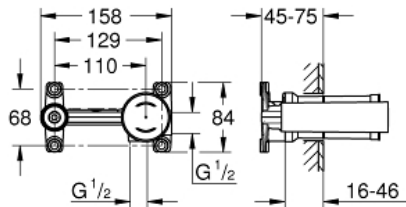

Einhand Unterputz-Universal- Einbaukörper, DN 15

Artikel 23571000

Pure Freude
an Wasser

GROHE

Produktbeschreibung:

Einhand Unterputz-Universal- Einbaukörper, DN 15

Spezifikation:

für 2-Loch-Waschtischbatterien
Wandeinbau

ohne Fertigmontageteeile

GROHE SilkMove 35 mm Keramikkartusche

variabel einstellbare Mengenbegrenzung

mit Temperaturbegrenzer

Positionierung des Auslaufs links oder rechts möglich

Einbautiefe 45 bis 75 mm

DR-Messing

Einbauschablone

Farbe:

□ 23571000