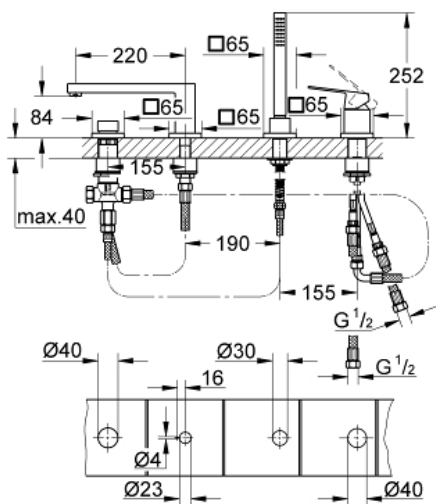

EUROCUBE
4-Loch Einhand-
Wannenkombination

Artikel 19897001

Pure Freude
an Wasser

GROHE

Produktbeschreibung:

EUROCUBE

4-Loch Einhand-Wannenkombination

Spezifikation:

GROHE SilkMove 46 mm Keramik-Kartusch

GROHE StarLight Oberfläche

bestehend aus:

Auslauf-Aufnahme vormontiert

Einhandmischer-Bedienelement

Bedienungshebel aus Metall

Wannenauslauf mit Mousseur

Umstellung Wanne/Brause

Handbrause Euphoria Cube + 6,6 l/min

Metallbrauseschlauch 2000 mm

flexible Anschlusschläuche

Anschluss für Brauseschlauch

Eigensicher gegen Rückfließen

kann mit 29 037 000 verwendet werden

Mindestdruck 1,0 bar

Farbe:

□ 19897001 chrom