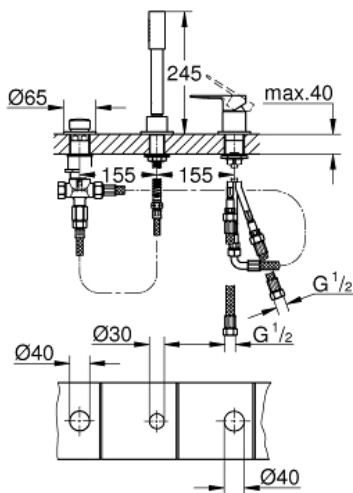

LINEARE
3-Loch Einhand-
Wannenkombination

Artikel 19965001

Pure Freude
an Wasser

GROHE

Produktbeschreibung:

LINEARE

3-Loch Einhand-Wannenkombination

Spezifikation:

Dreilochmontage

GROHE SilkMove 35 mm Keramik-Kartusche

GROHE StarLight Oberfläche

Einhandmischer-Bedienelement

Umstellung Wanne/Brause

Stabhandbrause Sena Stick

Metallbrauseschlauch 2000 mm

flexible Anschlusschläuche

Anschluss für Brauseschlauch

Eigensicher gegen Rückfließen

kann mit 29 037 000 verwendet werden

zur Kombination mit 28 990 / 28 991

Minstdruck 1,0 bar

Farbe:

□ 19965001 chrom